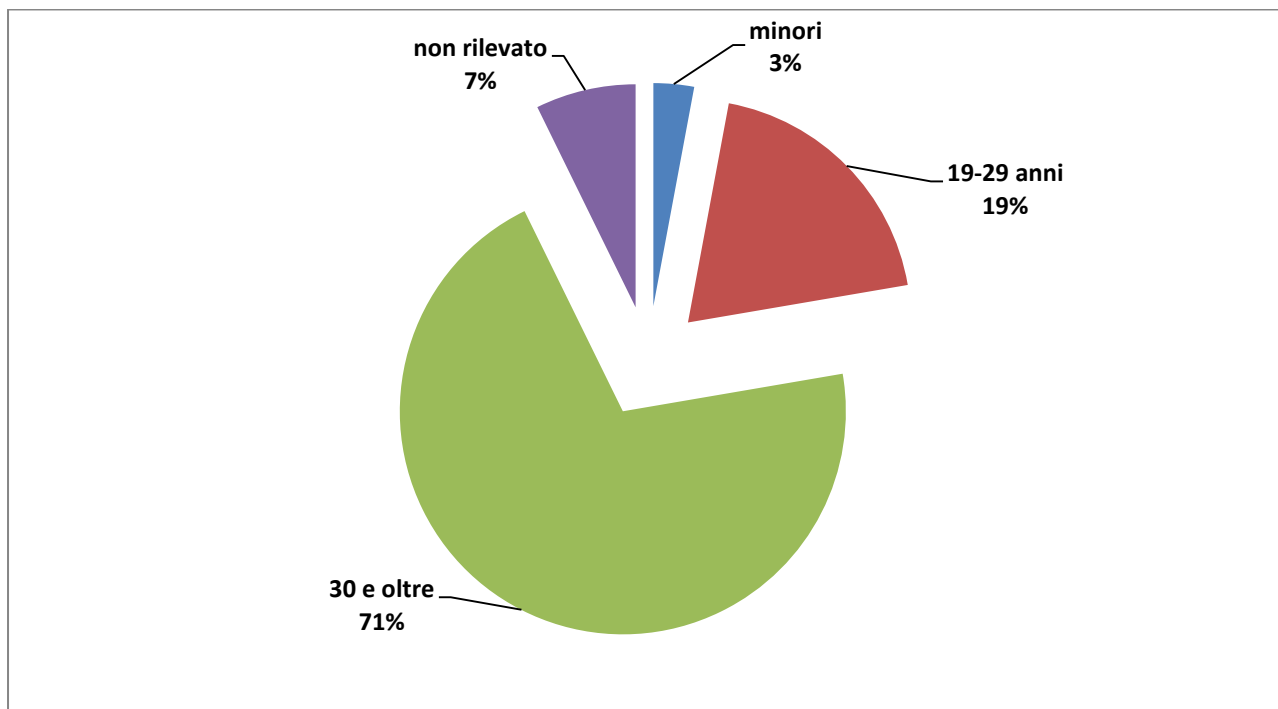

Fondo europeo per l'integrazione di cittadini di paesi terzi

Grafico 2. Tipologia contatti servizio di mediazione linguistico-culturale (totale 4398) Dicembre 2014- Giugno 2015

Grafico 3. Genere utenti: Dicembre 2014 - Giugno 2015

Fondo europeo per l'integrazione di cittadini di paesi terzi

Grafico 4. Età utenti: Dicembre 2013-Giugno 2015

Grafico 5. Qualità del servizio di mediazione linguistico-culturale secondo questionari somministrati all'utenza (414 questionari)