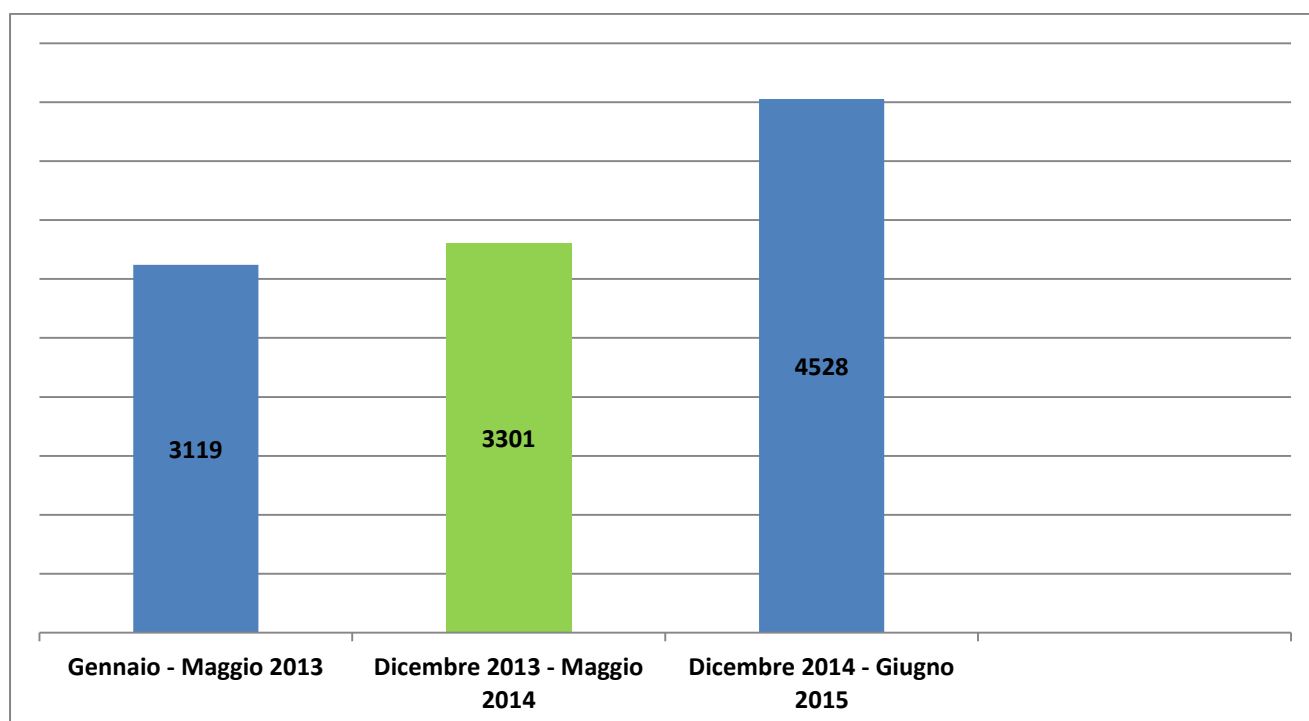

Progetto cofinanziato da

Fondo europeo per l'integrazione di cittadini di paesi terzi

PROGETTO InfoMedia: Informazione e Mediazione

Progetto FEI n.106581 – 2013 – Azione 9 – UTG Capacity Building

Grafico 1. Numero utenza servizio mediazione linguistico-culturale anni 2013-2014-2015

Fondo europeo per l'integrazione di cittadini di paesi terzi

Grafico 2. Tipologia contatti servizio di mediazione linguistico-culturale (totale 4398) Dicembre 2014- Giugno 2015

Grafico 3. Genere utenti: Dicembre 2014 - Giugno 2015