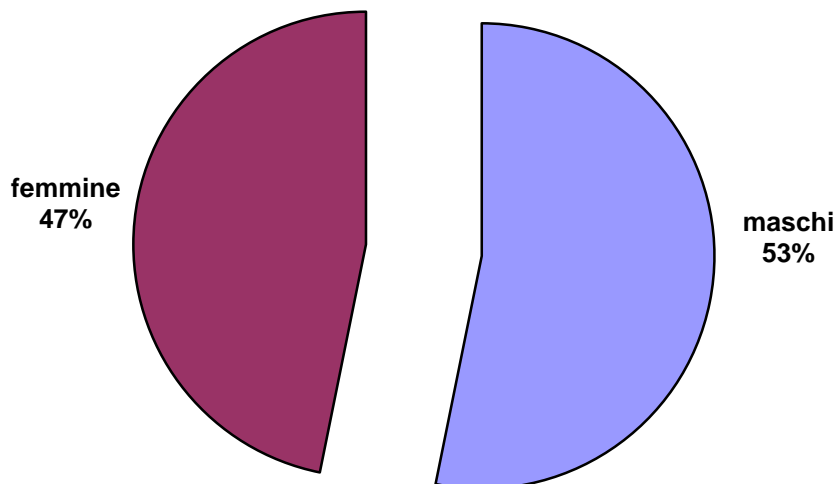

Fondo europeo per l'integrazione di cittadini di paesi terzi

Grafico 2. Tipologia contatti servizio di mediazione linguistico-culturale (totale 4398) Dicembre 2014- Giugno 2015

Grafico 3. Genere utenti: Dicembre 2014 - Giugno 2015

Fondo europeo per l'integrazione di cittadini di paesi terzi

Grafico 4. Età utenti: Dicembre 2013-Giugno 2015

Grafico 5. Qualità del servizio di mediazione linguistico-culturale secondo questionari somministrati all'utenza (414 questionari)