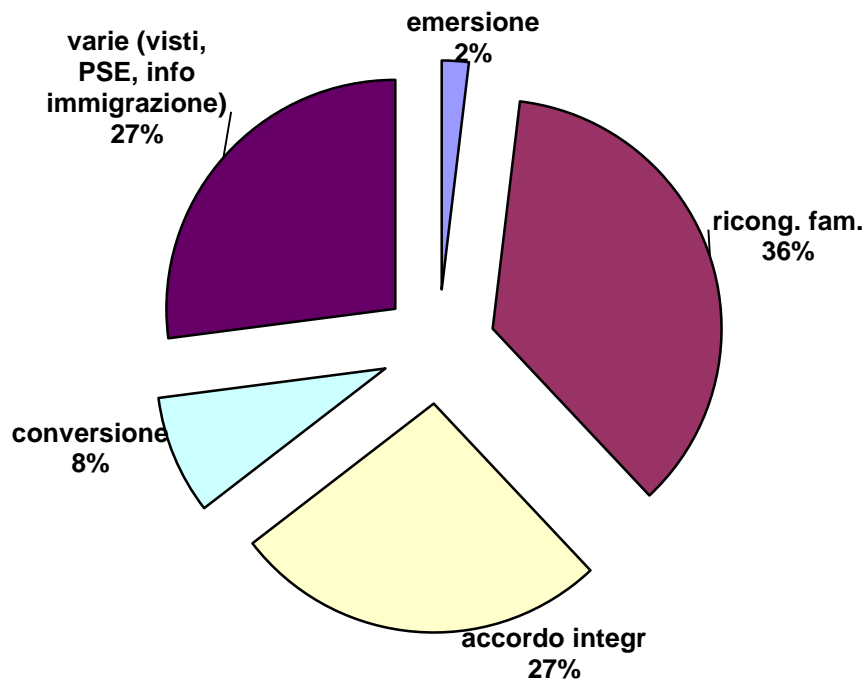

Fondo europeo per l'integrazione di cittadini di paesi terzi

Grafico 2. Tipologia contatti servizio di mediazione linguistico-culturale (totale 4398) Dicembre 2014- Giugno 2015

Grafico 3. Genere utenti: Dicembre 2014 - Giugno 2015

Fondo europeo per l'integrazione di cittadini di paesi terzi

Grafico 4. Età utenti: Dicembre 2013-Giugno 2015

Grafico 5. Qualità del servizio di mediazione linguistico-culturale secondo questionari somministrati all'utenza (414 questionari)